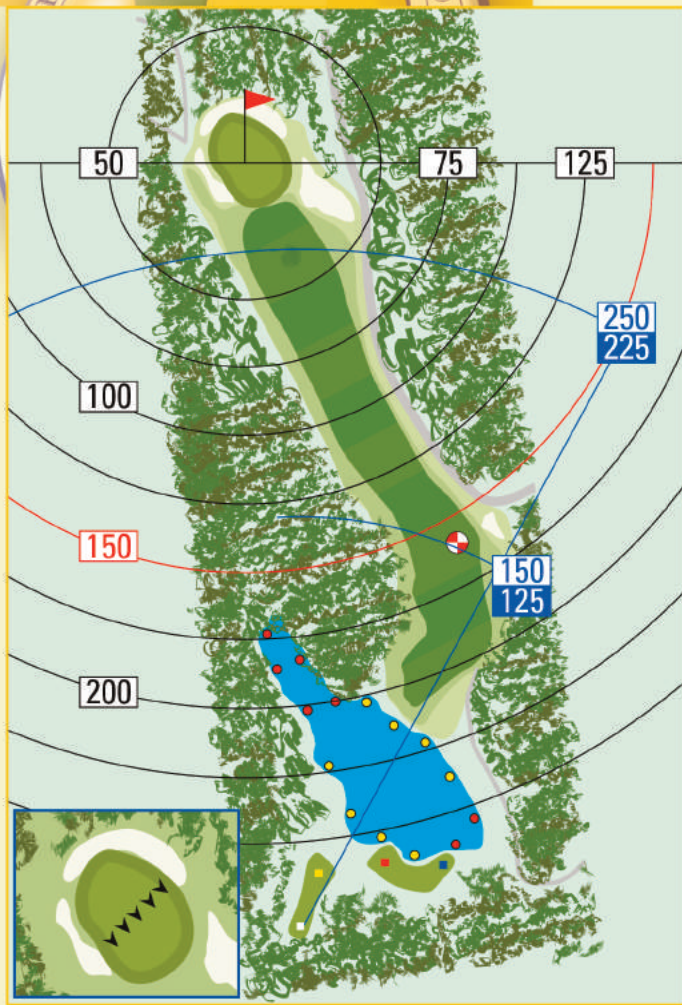

Par 5

481

Aantal slagen:

Str 8

463

444

431

Aantal putts:

Par 4

298

Aantal  
slagen:

12

Str 16

286

Aantal  
putts:

273

273

Par 5

488

Aantal slagen:

13

Str 4

453

Aantal putts: