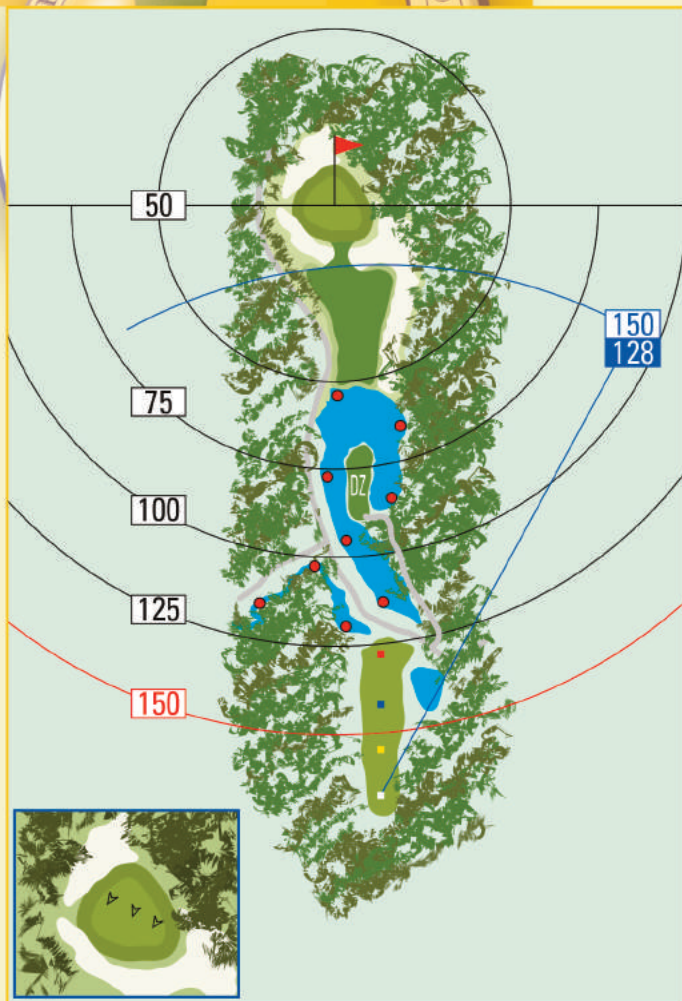

302

Aantal putts:

14

Par 4

337

Aantal  
slagen:

Str 6

317

296

277

Aantal  
putts:

15

Par 3

165

Aantal  
slagen:

Str 12

156

143

125

Aantal  
putts:

16

Par 4

256

Aantal slagen:

Str 2

246

237

220

Aantal putts:

17

Par 3

135