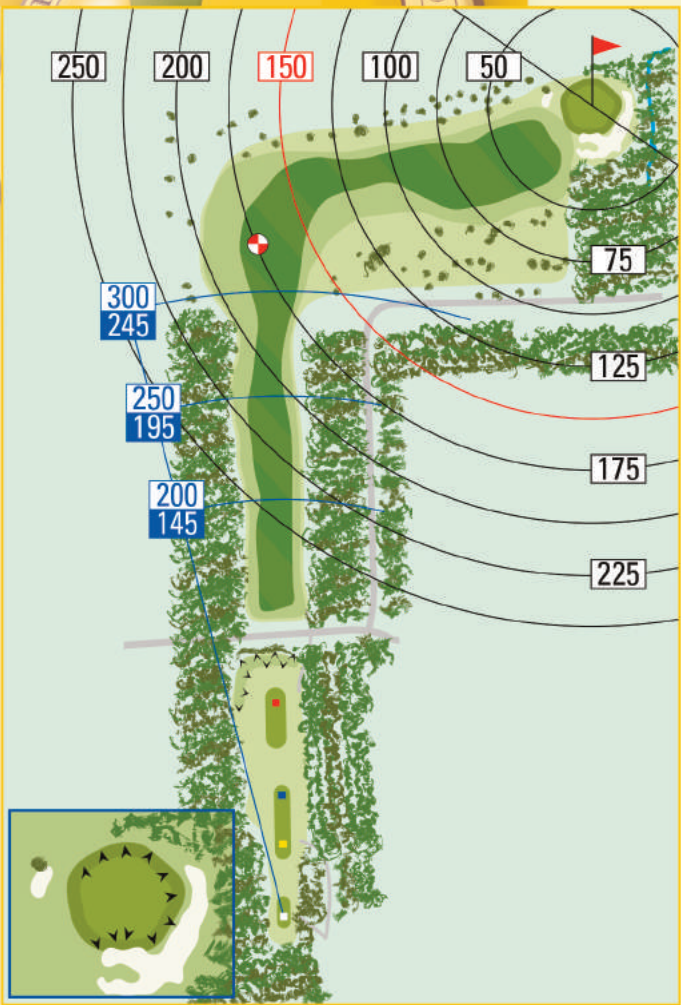

Par 4

298

Aantal  
slagen:

12

Str 16

286

Aantal  
putts:

273

273

Par 5

488

Aantal slagen:

13

Str 4

453

Aantal putts:

433

398

Par 4

362

Aantal slagen:

Str 10

348

335

302

Aantal putts:

14

Par 4

337

Aantal  
slagen:

Str 6

317