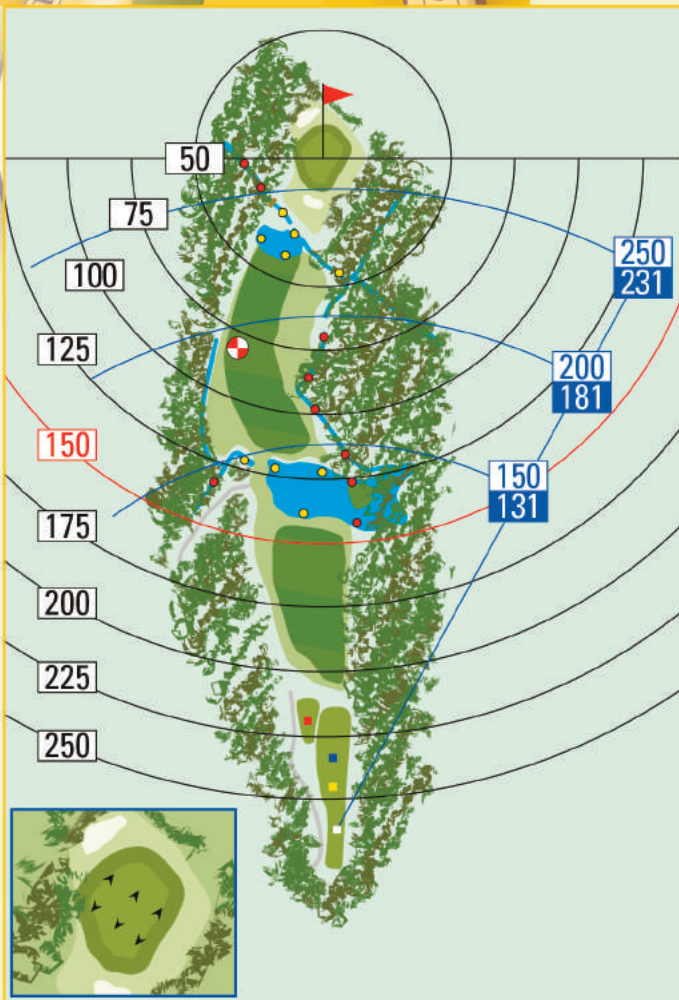

296

277

Aantal  
putts:

15

Par 3

165

Aantal  
slagen:

Str 12

156

143

125

Aantal  
putts:

16

Par 4

256

Aantal slagen:

Str 2

246

237

220

Aantal putts:

17

Par 3

135

Aantal slagen:

Str 14

120

Aantal putts:

105

75

18