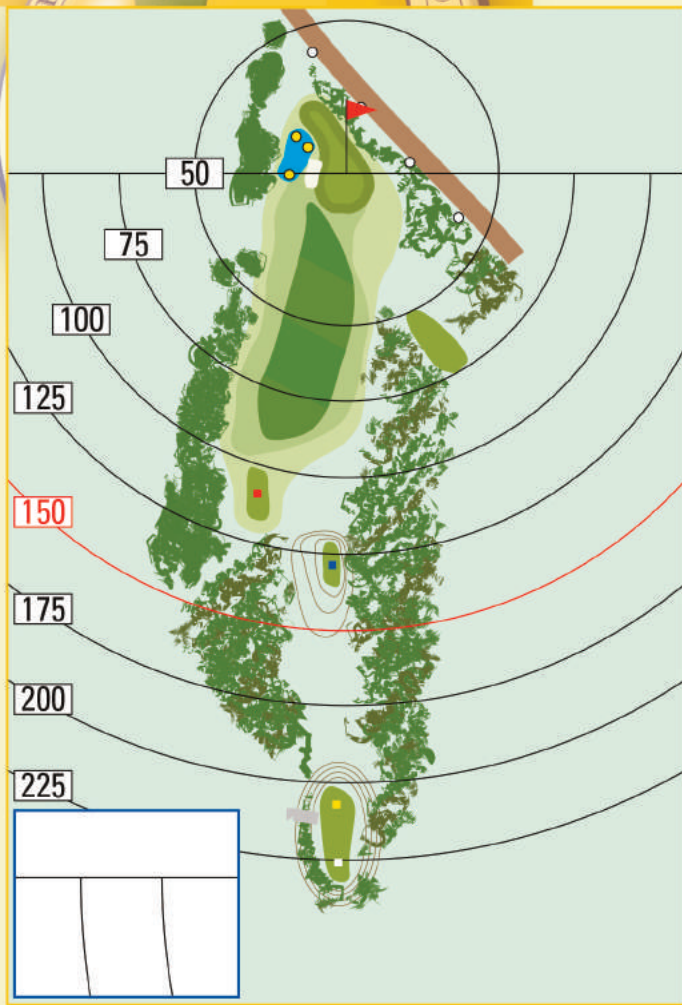

284

266

Aantal putts:

6

Par 3

221

Aantal slagen:

Str 9

203

150

116

Aantal putts:

Par 4

401

Aantal slagen:

381