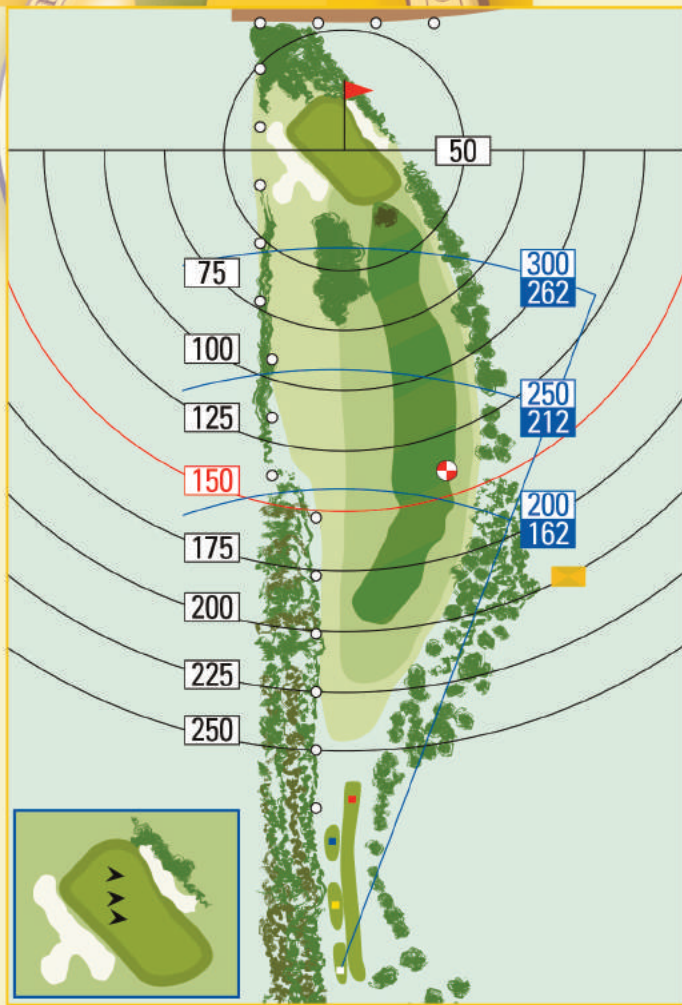

318

299

Aantal  
putts:

Par 4

361

Aantal slagen:

Str 7

337

323

296

Aantal putts:

Par 4

315

Aantal slagen:

Str 15

301