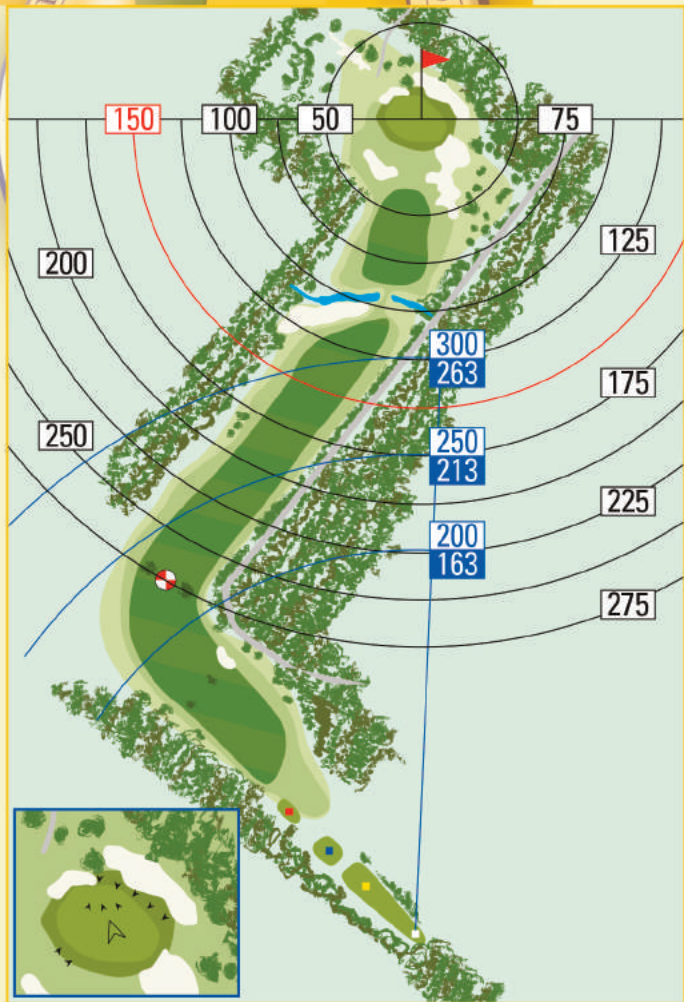

Str 18

156

149

123

Aantal  
putts:

10

100

50

Par 5

481

Aantal slagen:

Str 8

463

444

431

Aantal putts:

Par 4

298

Aantal  
slagen:

12

Str 16

286

Aantal  
putts:

273

273

Par 5

488

Aantal slagen:

13

Str 4

453

Aantal putts: