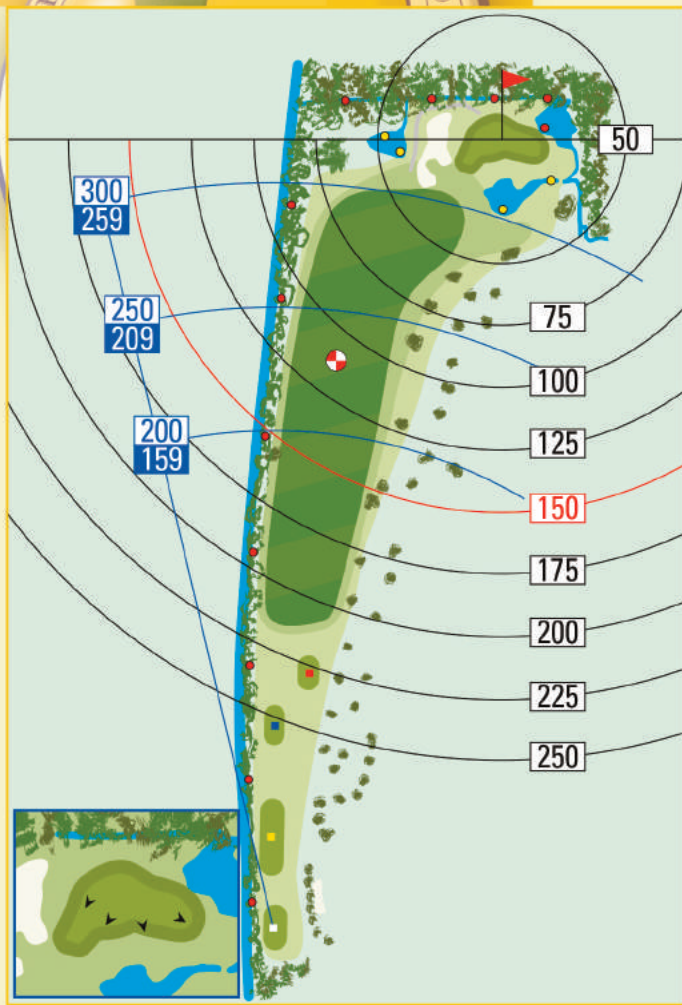

433

398

Par 4

362

Aantal slagen:

Str 10

348

335

302

Aantal putts:

14

Par 4

337

Aantal  
slagen:

Str 6

317

296

277

Aantal  
putts:

15

Par 3

165

Aantal  
slagen:

Str 12

156

143

125

Aantal  
putts:

16

Par 4

256

Aantal slagen: