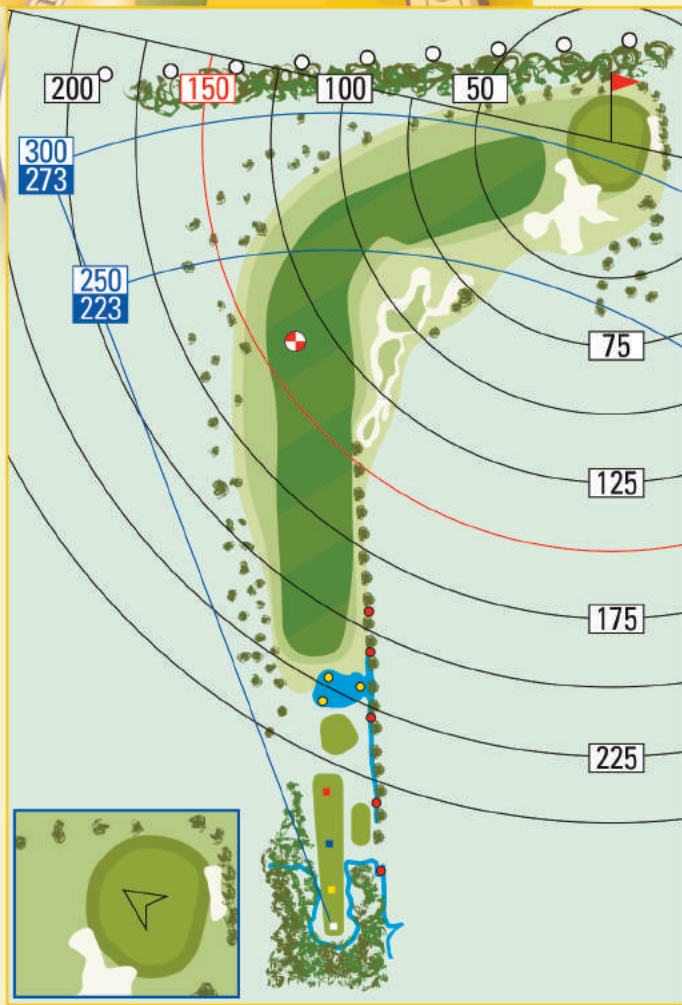

273

Par 5

488

Aantal slagen:

13

Str 4

453

Aantal putts:

433

398

Par 4

362

Aantal slagen:

Str 10

348

335

302

Aantal putts:

14

Par 4

337

Aantal  
slagen:

Str 6

317

296

277

Aantal  
putts:

15

Par 3

165

Aantal  
slagen:

Str 12