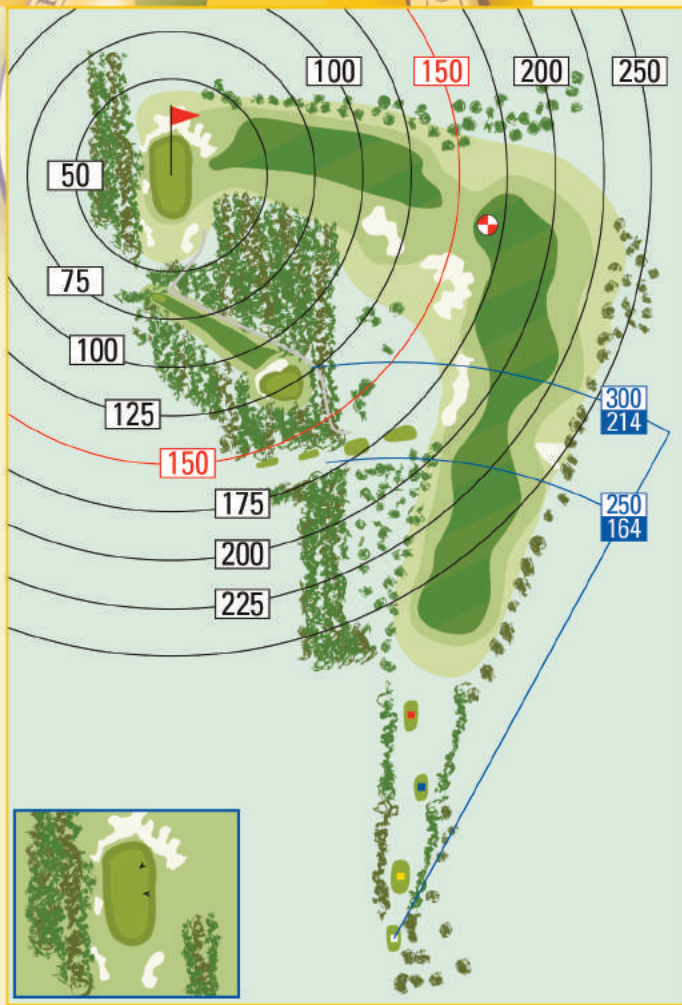

### General

- See Ad Valvas for any Temporary Local Rules.
- Yellow/blue stakes: 150 metres to centre of green.
- Yellow/red tiles: 150/100 metres to the front of the green.
- The white sand area around the waterhazard of hole 2 is considered through the green (waste bunker).

464

419

Aantal  
putts:

Par 4

314

Aantal  
slagen:

297

Str 17

269

Aantal  
putts:

245

Par 5

546

Aantal slagen:

Str 11

502

460

389

Aantal putts:

Par 4

361

Aantal  
slagen:

Str 5

351