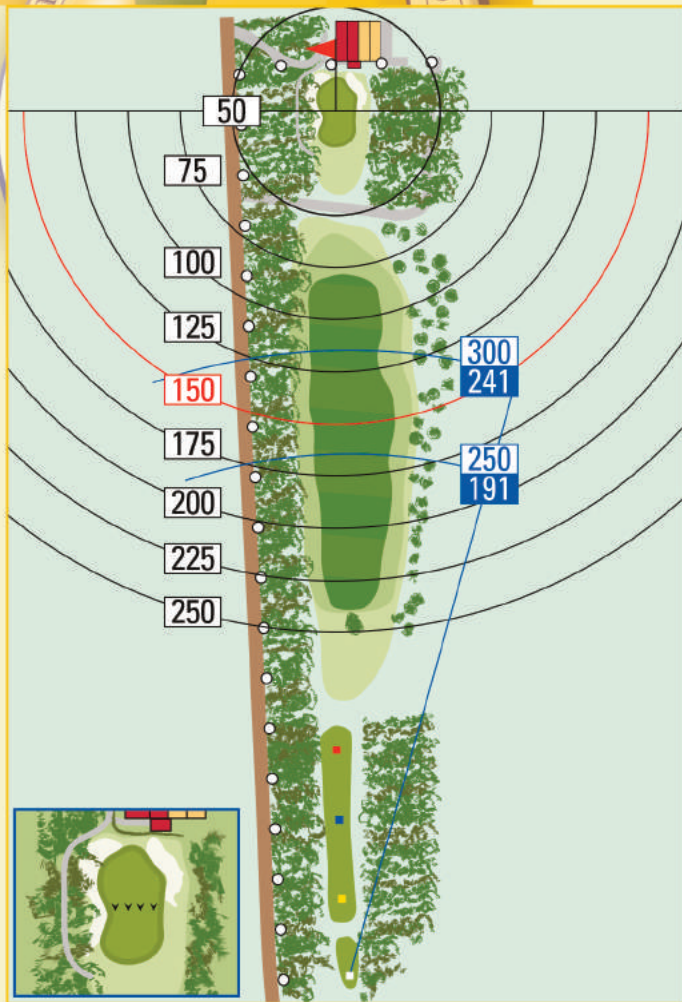

284

266

Aantal putts:

6

Par 3

221

Aantal slagen:

Str 9

203

150

116

Aantal putts:

Par 4

401

Aantal slagen:

381

Str 1

342

Aantal putts:

315

8

Par 4

300

Aantal  
slagen:

278

Str 3

241

Aantal  
putts:

233

Par 3

167

Aantal  
slagen: